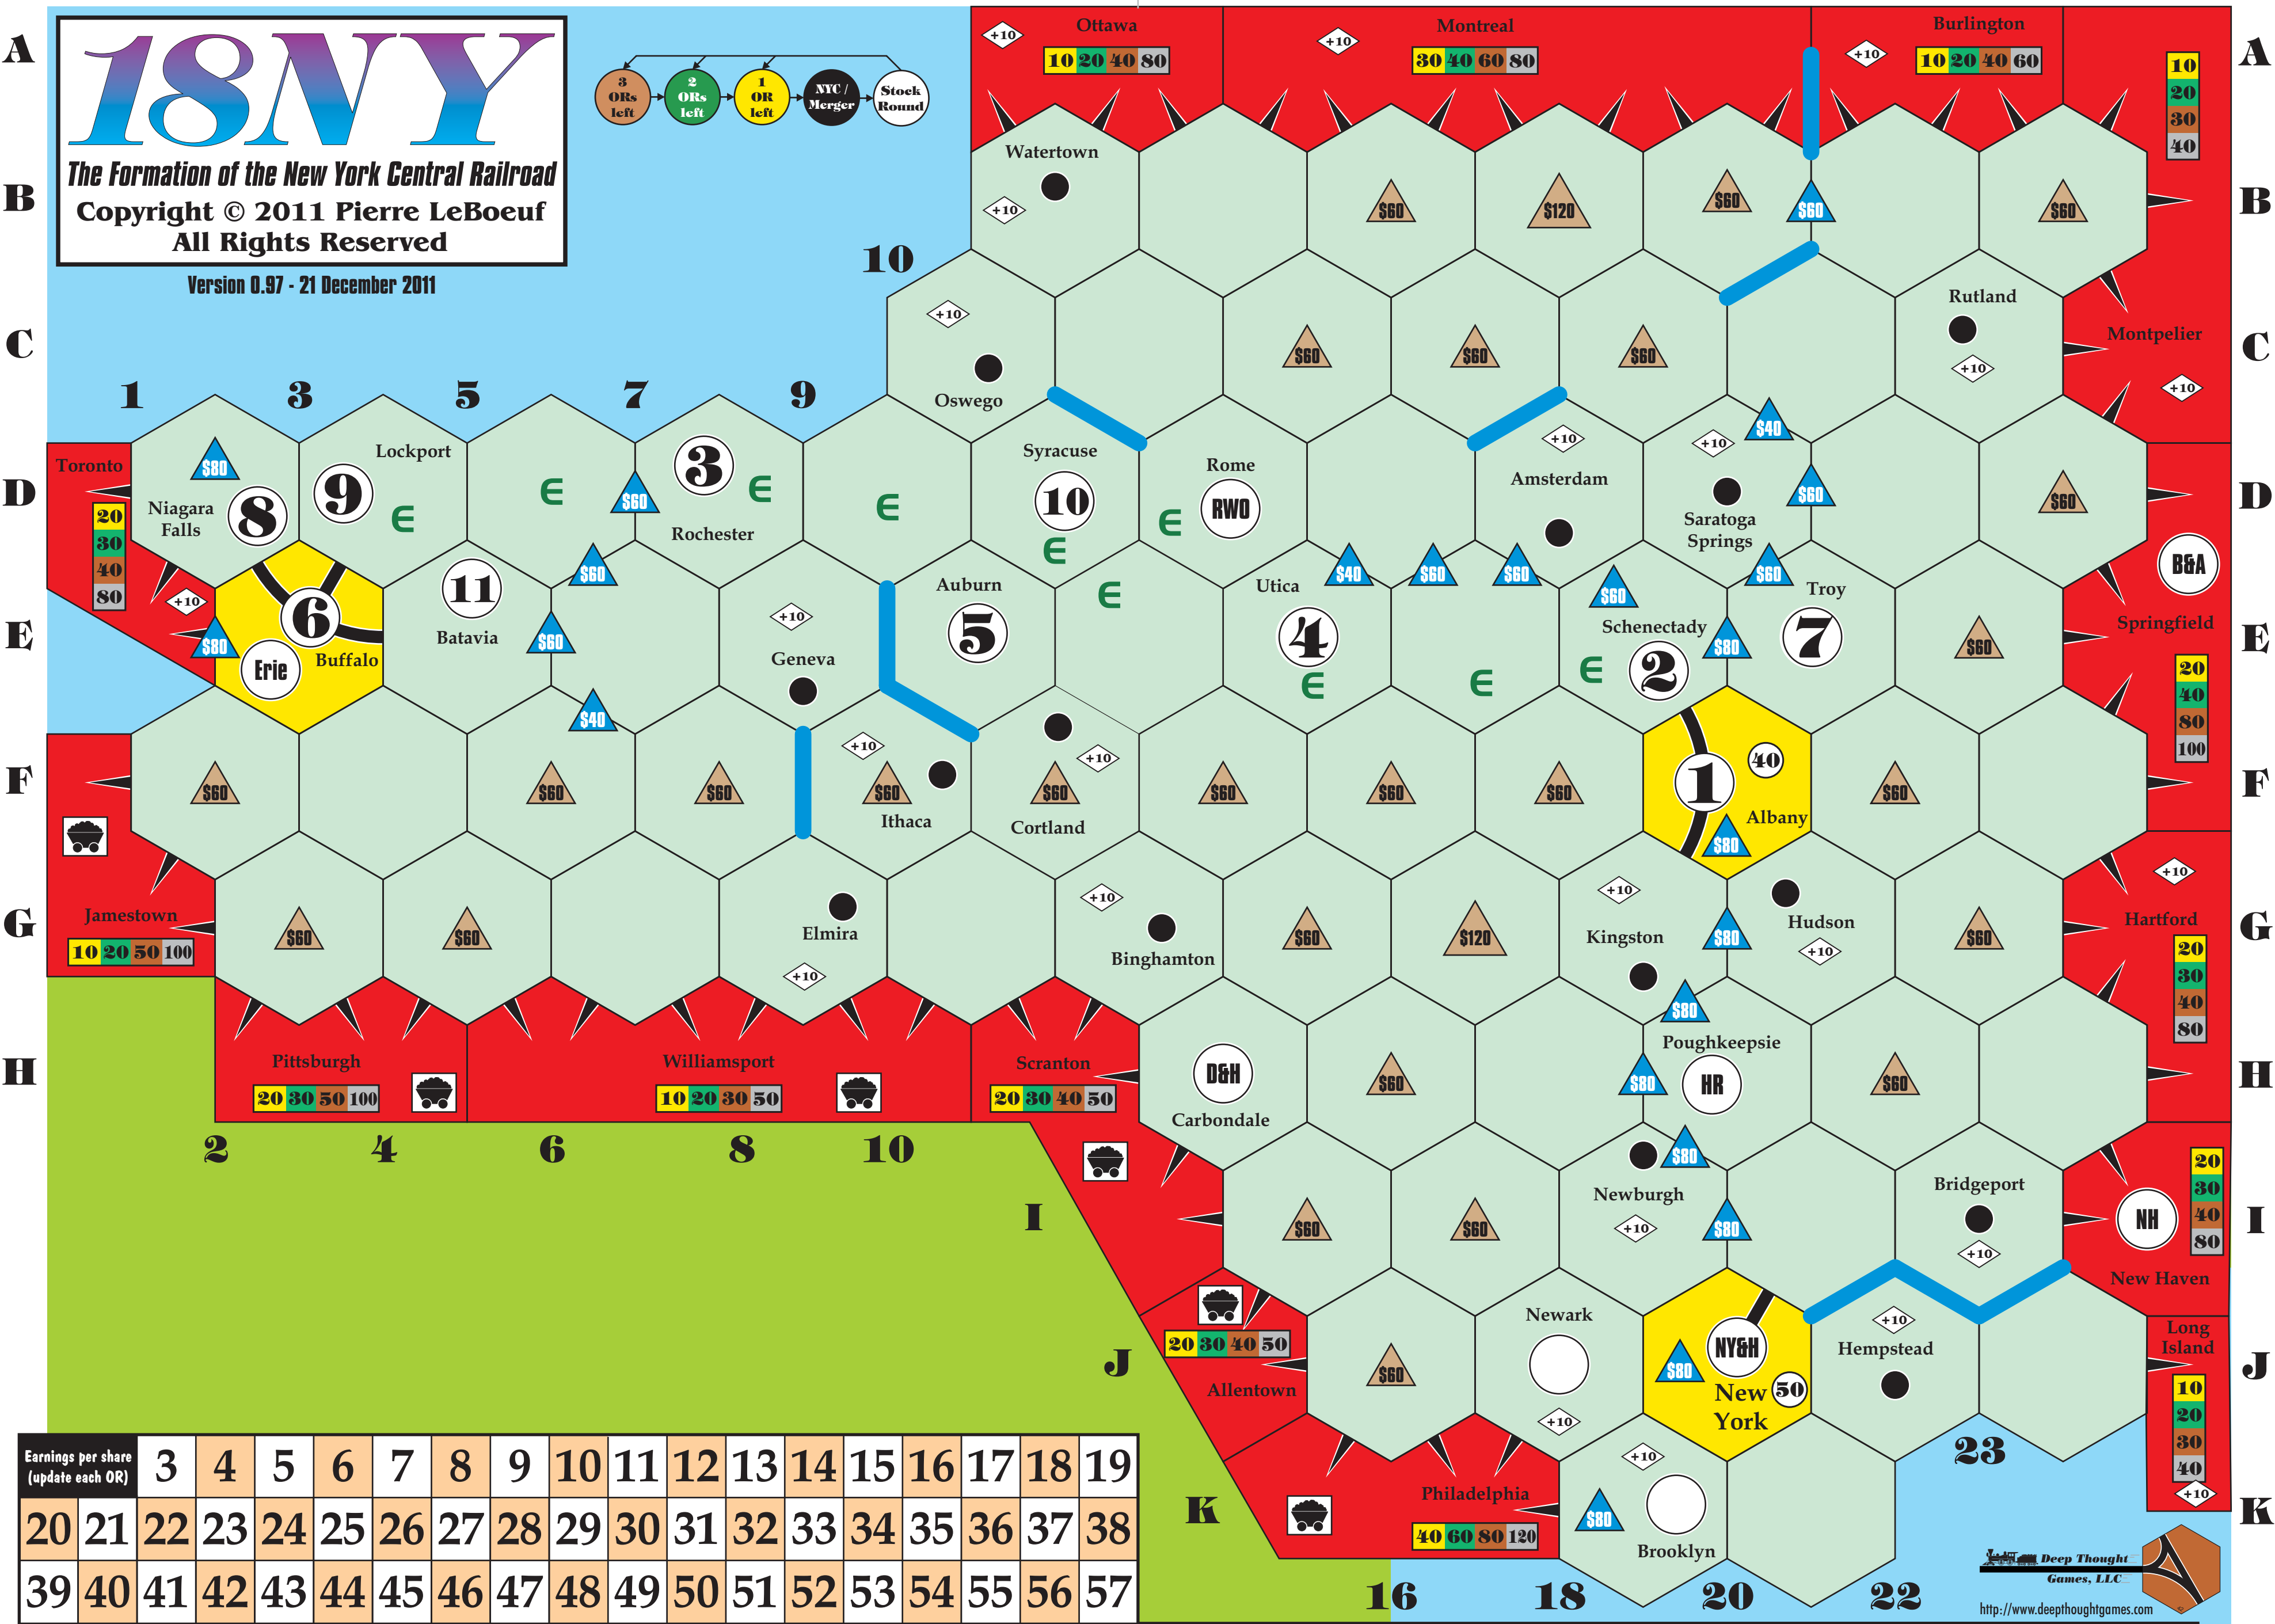

18NY

The Formation of the New York Central Railroad

Copyright © 2011 Pierre LeBoeuf
All Rights Reserved

Version 0.97 - 21 December 2011

Earnings per share (update each OR)	3	4	5	6	7	8	9	10	11	12	13	14	15	16	17	18	19																			
20	21	22	23	24	25	26	27	28	29	30	31	32	33	34	35	36	37	38																		
39	40	41	42	43	44	45	46	47	48	49	50	51	52	53	54	55	56	57																		
58	59	60	61	62	63	64	65	66	67	68	69	70	71	72	73	74	75	76	77	78	79	80	81	82	83	84	85	86	87	88	89	90	91	92	93	94
95	96	97	98	99	100	101	102	103	104	105	106	107	108	109	110	111	112	113	114	115	116	117	118	119	120	121	122	123	124	125	126	127	128	129	130	131